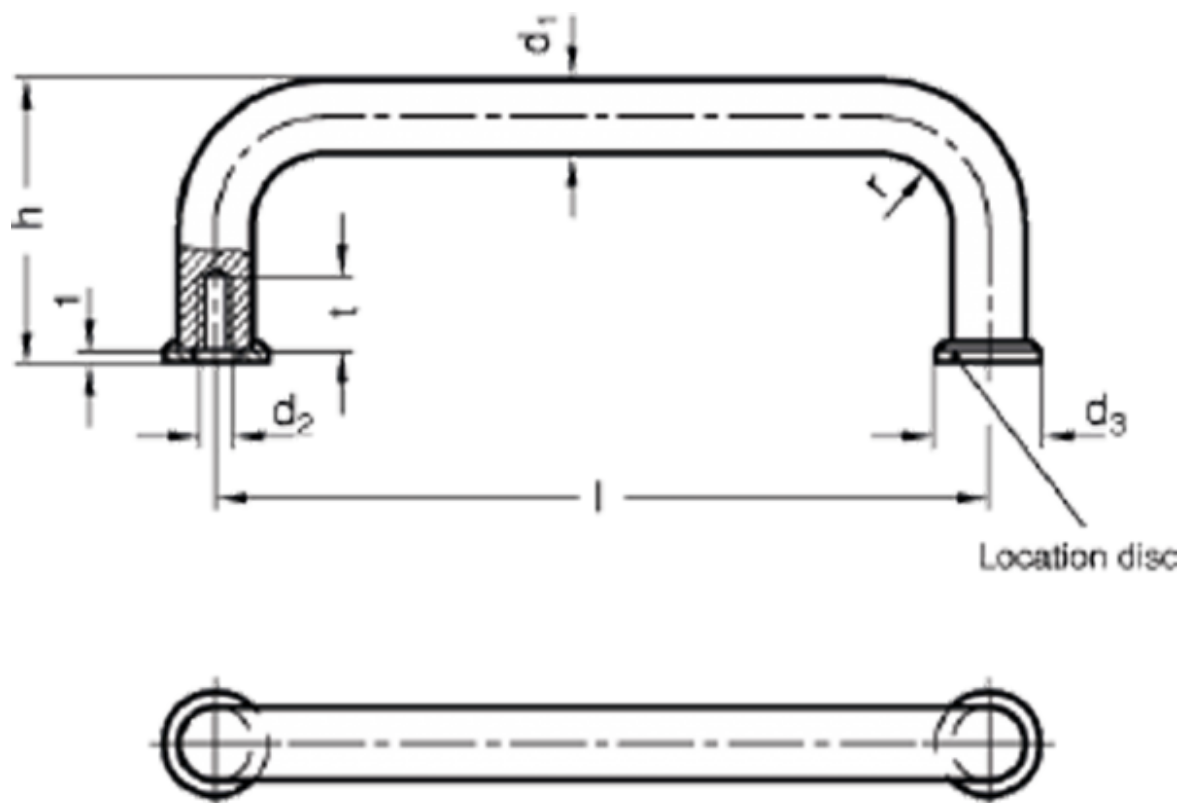

Varenummer: 20425896CR  
Beskrivelse: E+G Bøjlegreb GN 425-8-96-CR

## Mål

$d_1 = 8$   
 $d_2 = M4$   
 $d_3 = 12$   
 $h = 35$   
 $l = 96$   
 $r = 10$   
 $t = 8$